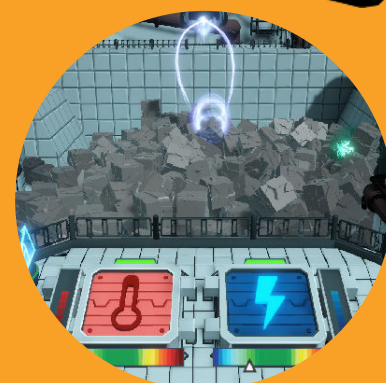

NERGIA

Usine d'incinération
Production
d'énergies