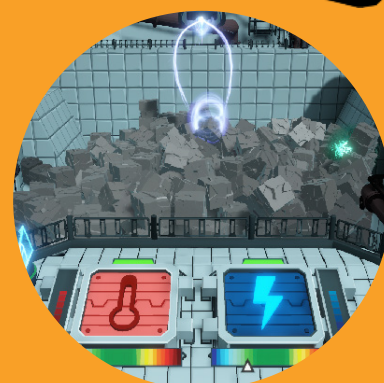

NERGIA

Usine d'incinération
Production
d'énergies