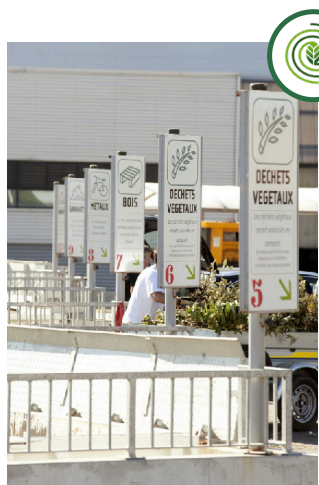

Dernière collecte le **lundi 5 décembre**

Mars	Avril	Mai	Juin	Juillet	Août	Septembre	Octobre	Novembre	Décembre
14	11	9	6	4	1	12	10	7	5
28	25	23	20	18	15	26	24	21	
					29				

A déposer dans le conteneur dans un sac en papier biodégradable ou en petits fagots (branchages)

Aujourd'hui, tous les emballages se trient !

Retrouvez toutes les consignes de tri **siredom.com**

Et/ou téléchargez l'application **consignesdetri.fr**

Ayez le réflexe éco-centre !

Le Siredom comptera **27 éco-centres (déchèteries)** en 2022, libres d'accès aux particuliers qui résident sur une commune du territoire du syndicat. **21 éco-centres accueillent les acteurs économiques** (artisans, commerçants, TPE) exerçant sur le territoire. Ce réseau a pour vocation de **recueillir les déchets dits occasionnels afin de les valoriser ou les traiter dans les conditions assurant la préservation de l'environnement.**

Un badge d'accès est obligatoire. Il permet l'accès à l'ensemble des éco-centres du réseau.

- **Particuliers** : vous pouvez faire une demande de badge auprès de la commune ou de l'intercommunalité de résidence. Le coût du dépôt est pris en charge par votre collectivité dans la limite de 40 passages par an tous déchets confondus, pour un volume d'apport maximum de 5m³.

- **Acteurs économiques** : commerçants, artisans, TPE et agriculteurs peuvent **se procurer un badge sur siredom.com/demande-de-badge-pros**. Paiement en ligne, tarifs et informations sur **Siredom.com**

Collecte des encombrants :
uniquement sur rendez-vous
au 09 78 08 24 25

Pour toute question :
collecte@siredom.com

Siredom

63 rue du Bois Chaland 91090 - Lisses
Tél. : 01 69 74 23 50
E.mail : collecte@siredom.com
www.siredom.com

Déchets - Énergie ●●●●●

Siredom
Environnement