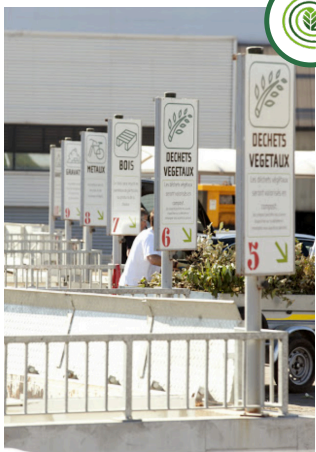

Mars	Avril	Mai	Juin	Juillet	Août	Septembre	Octobre	Novembre	Décembre
3	14	12	9	7	4	1	13	10	
17	28	26	23	21	18	15	27	24	
31						29			

A déposer dans le conteneur dans un sac en papier biodégradable ou en petits fagots (branchages)

Aujourd'hui, tous les emballages se trient !

Retrouvez toutes les consignes de tri siredom.com

Et/ou téléchargez l'application consignesdetri.fr

Ayez le réflexe éco-centre !

Le Siredom comptera **27 éco-centres (déchèteries) en 2022**, libres d'accès aux particuliers qui résident sur une commune du territoire du syndicat. **21 éco-centres accueillent les acteurs économiques** (artisans, commerçants, TPE) exerçant sur le territoire. Ce réseau a pour vocation de **recueillir les déchets dits occasionnels afin de les valoriser ou les traiter dans les conditions assurant la préservation de l'environnement.**

Un badge d'accès est obligatoire. Il permet l'accès à l'ensemble des éco-centres du réseau.

- **Particuliers :** vous pouvez faire une demande de badge auprès de la commune ou de l'intercommunalité de résidence. Le coût du dépôt est pris en charge par votre collectivité dans la limite de 40 passages par an tous déchets confondus, pour un volume d'apport maximum de 5m³.

- **Acteurs économiques :** commerçants, artisans, TPE et agriculteurs peuvent se procurer un badge sur siredom.com/demande-de-badge-pros. Paiement en ligne, tarifs et informations sur Siredom.com

Collecte des encombrants :
uniquement sur rendez-vous
au 09 78 08 24 25

Pour toute question :
collecte@siredom.com

Siredom

63 rue du Bois Chaland 91090 - Lisses
Tél. : 01 69 74 23 50
E.mail : collecte@siredom.com
www.siredom.com

Déchets - Énergie ●●●●●

Siredom
Environnement