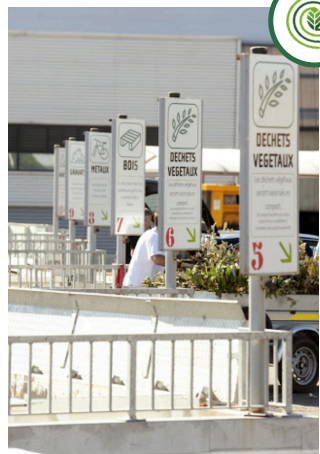

Mars	Avril	Mai	Juin	Juillet	Août	Septembre	Octobre	Novembre	Décembre
7	4	2	13	11	8	5	3	14	
21	18	16	27	25	22	19	17	28	
		30					31		

A déposer dans le conteneur dans un sac en papier biodégradable ou en petits fagots (branchages)

Aujourd'hui, tous les emballages se trient !

Retrouvez toutes les consignes de tri siredom.com

Et/ou téléchargez l'application consignesdetri.fr

Ayez le réflexe éco-centre !

Le Siredom comptera 27 éco-centres (déchèteries) en 2022, libres d'accès aux particuliers qui résident sur une commune du territoire du syndicat. **21 éco-centres accueillent les acteurs économiques** (artisans, commerçants, TPE) exerçant sur le territoire. Ce réseau a pour vocation de **recueillir les déchets dits occasionnels afin de les valoriser ou les traiter dans les conditions assurant la préservation de l'environnement.**

Un badge d'accès est obligatoire. Il permet l'accès à l'ensemble des éco-centres du réseau.

• **Particuliers :** vous pouvez faire une demande de badge auprès de la commune ou de l'intercommunalité de résidence. Le coût du dépôt est pris en charge par votre collectivité dans la limite de 40 passages par an tous déchets confondus, pour un volume d'apport maximum de 5m³.

• **Acteurs économiques :** commerçants, artisans, TPE et agriculteurs peuvent se procurer un badge sur siredom.com/demande-de-badge-pros. Paiement en ligne, tarifs et informations sur **Siredom.com**

Collecte des encombrants :
uniquement sur rendez-vous
au 09 78 08 24 25

Pour toute question :
collecte@siredom.com

Siredom

63 rue du Bois Chaland 91090 - Lisses
Tél. : 01 69 74 23 50
E.mail : collecte@siredom.com
www.siredom.com

Déchets - Énergie ●●●●●

Siredom
Environnement