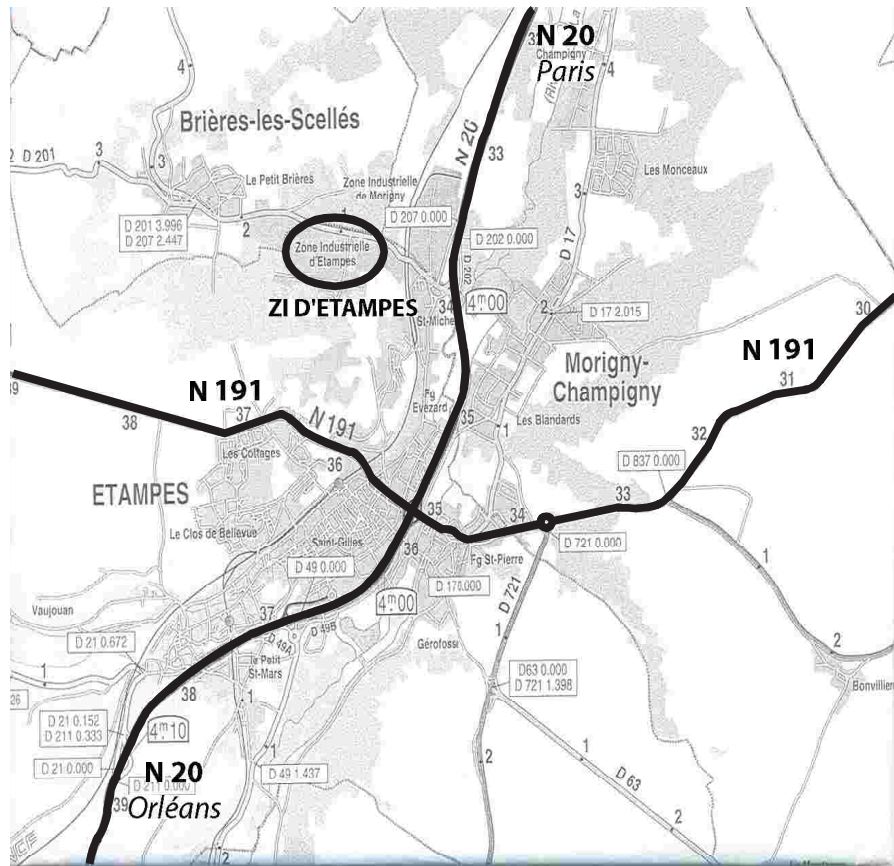

Plan d'accès Ecosite Sud Essonne

Ecosite Sud Essonne
15-17 rue de la Butte de Cordières
Z.I. d'Etampes - 91150 Etampes